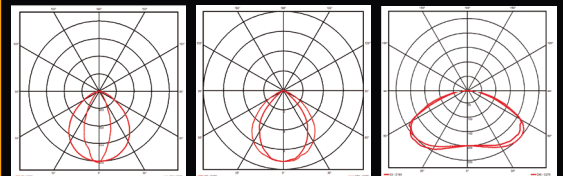

IP waarde	IP65
Slagbestendigheid	IK08

Certificaten

HB-T31B DIMBAAR 1-10 VOLT

ILL-LHB-T31B-30W750LxxxxD1	T31B-30W	30 Watt	5000K	xxxx°	4 800lm	290x130x125mm
ILL-LHB-T31B-60W750LxxxxD1	T31B-60W	60 Watt	5000K	xxxx°	9 600lm	290x130x125mm
ILL-LHB-T31B-90W750LxxxxD1	T31B-90W	90 Watt	5000K	xxxx°	14 400lm	590x130x125mm
ILL-LHB-T31B-120W750LxxxxD1	T31B-120W	120 Watt	5000K	xxxx°	19 200lm	1180x130x125mm
ILL-LHB-T31B-150W750LxxxxD1	T31B-150W	150 Watt	5000K	xxxx°	24 000lm	1180x130x125mm
ILL-LHB-T31B-180W750LxxxxD1	T31B-180W	180 Watt	5000K	xxxx°	28 800lm	1480x130x125mm
ILL-LHB-T31B-200W750LxxxxD1	T31B-200W	210Watt	5000K	xxxx°	33 600lm	1480x130x125mm
ILL-LHB-T31B-240W750LxxxxD1	T31B-240W	240 Watt	5000K	xxxx°	38 400lm	1480x130x125mm