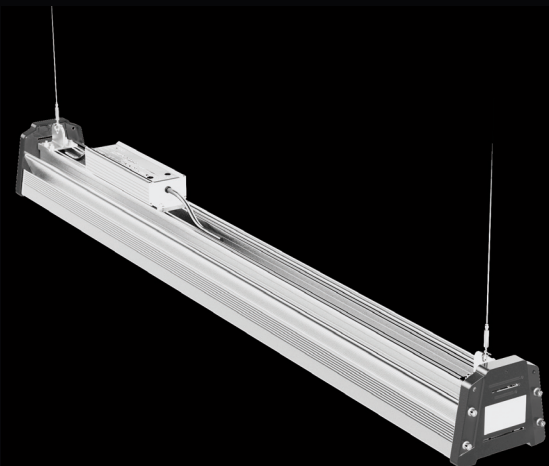

# ILLuminec Led

## Lineaire High Bay T31B voor professioneel gebruik 160lm/W Voor hoge magazijnen

Voltage	AC90-305V 50/60Hz
Led type	<b>PHILIPS</b> 3030
Driver	<b>TOMACARLINE</b> <b>Dimbaar 1-10V</b>
PF	>0.95
Luminus efficiency	160 lm/W
CCT	5000K
CRI	>75
Openingshoek	Lens 120°(T5) - 40X95° - 75X95°
Behuizing	Pure aluminium 1070
Levensduur LED	L90>46 000 h bij TA <40° L80>54 000 h bij TA <40°
Garantie	7 jaar
Voor omgevingstemp	-30° / + 55°C
Temp tijdens opslag	-40° / + 85°C

PHILIPS  
LUMILEDS

3 PERFECT GESCHIKTE  
OPENINGSHOEKEN VOOR UW OPSLAGPLAATS  
40x95°      70X95°      120° WIDE

IP waarde	IP65
Slagbestendigheid	IK08

Certificaten